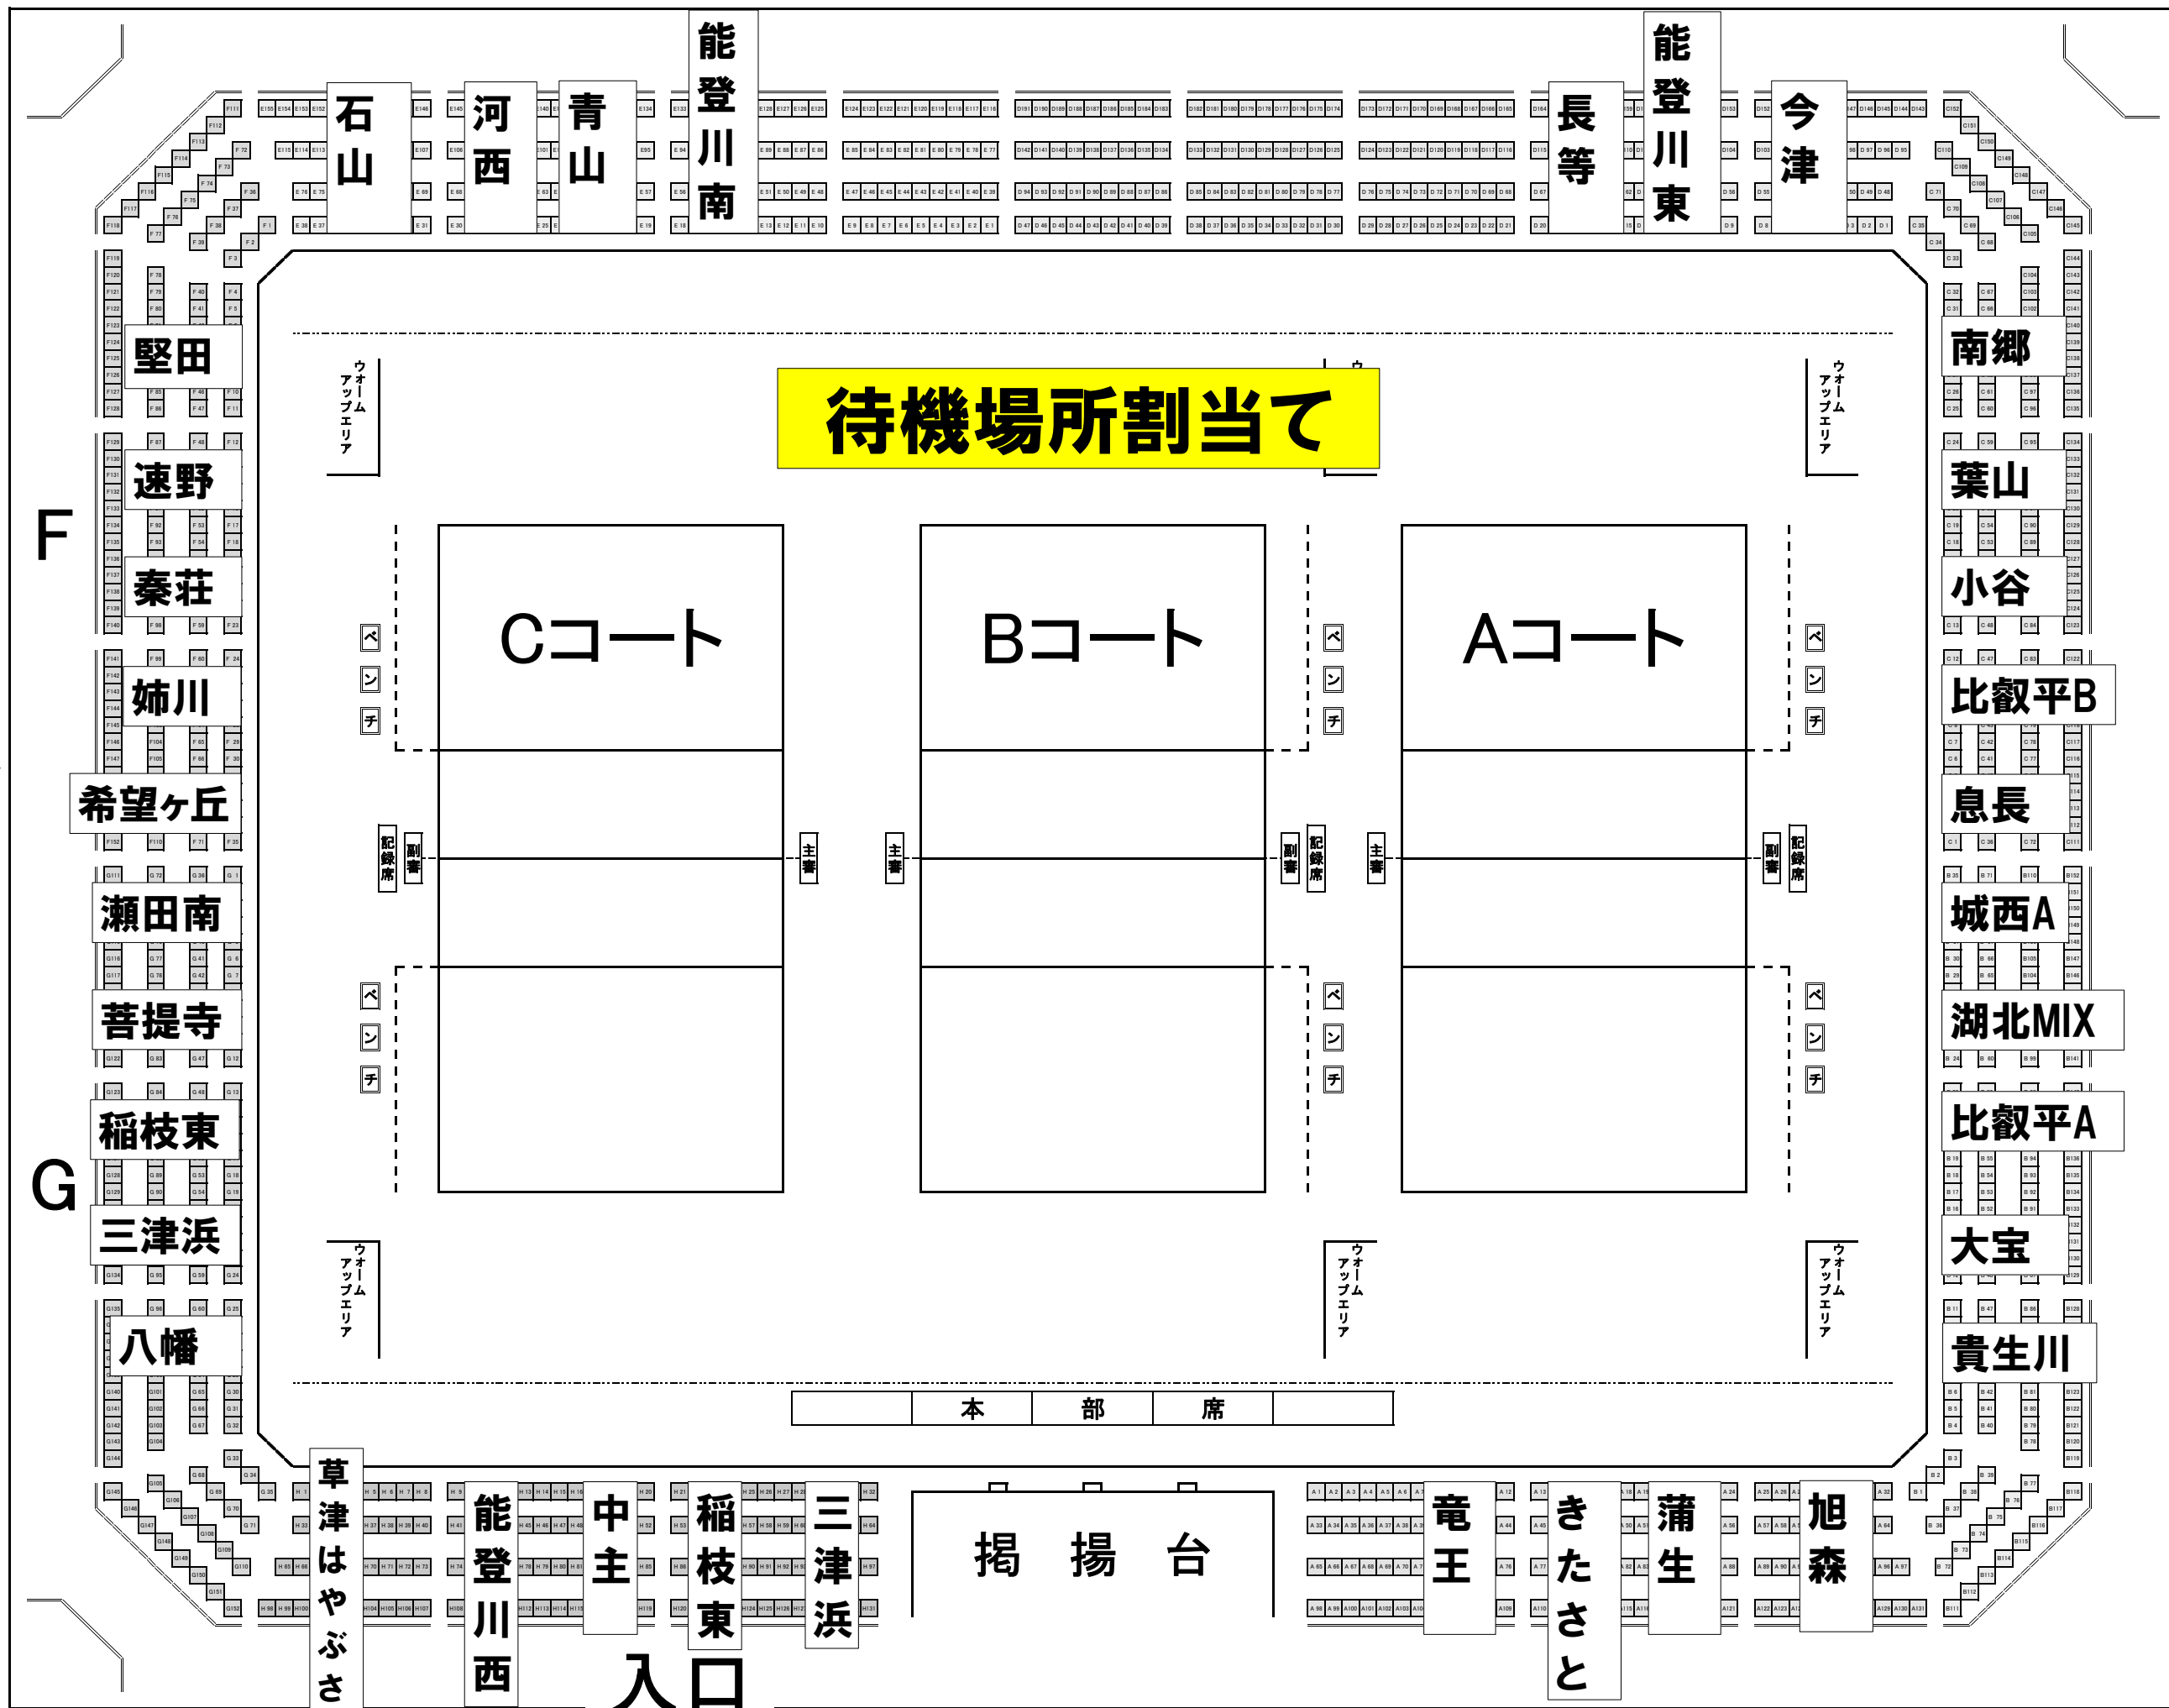

観覧席表

待機場所割当て

Cコート

Bコート

Aコート

本 部 席

掲 揚 台

入口

小アリーナ側

柔剣道場側

F

G

石山

河西

青山

能登川南

長等

能登川東

今津

堅田

速野

秦荘

姉川

希望ヶ丘